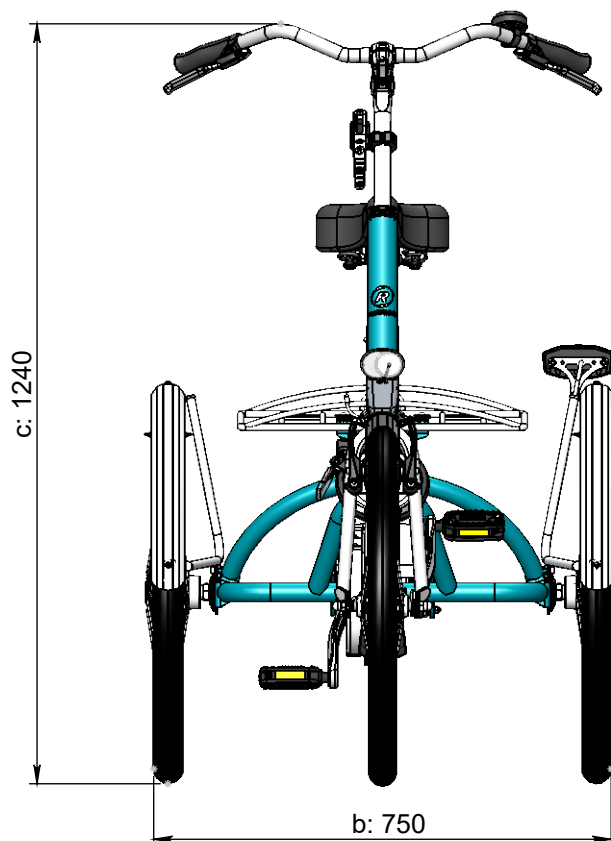

vanraam®
Let's all cycle

Standaard frame

a = maximale lengte 1800 mm
b = maximale breedte 750 mm
c = hoogte 1240 mm
d = binnenbeenlengte 800 mm - 950 mm
e = framehoogte 530 mm
f = instaphoogte 280 mm

Verlaagd frame

a = maximale lengte 1800 mm
b = maximale breedte 750 mm
c = hoogte 1240 mm
d = binnenbeenlengte 710 mm - 860 mm
e = framehoogte 440 mm
f = instaphoogte 280 mm

Verhoogd frame

a = maximale lengte 1800 mm
b = maximale breedte 750 mm
c = hoogte 1240 mm
d = binnenbeenlengte 890 mm - 1040 mm
e = framehoogte 620 mm
f = instaphoogte 280 mm