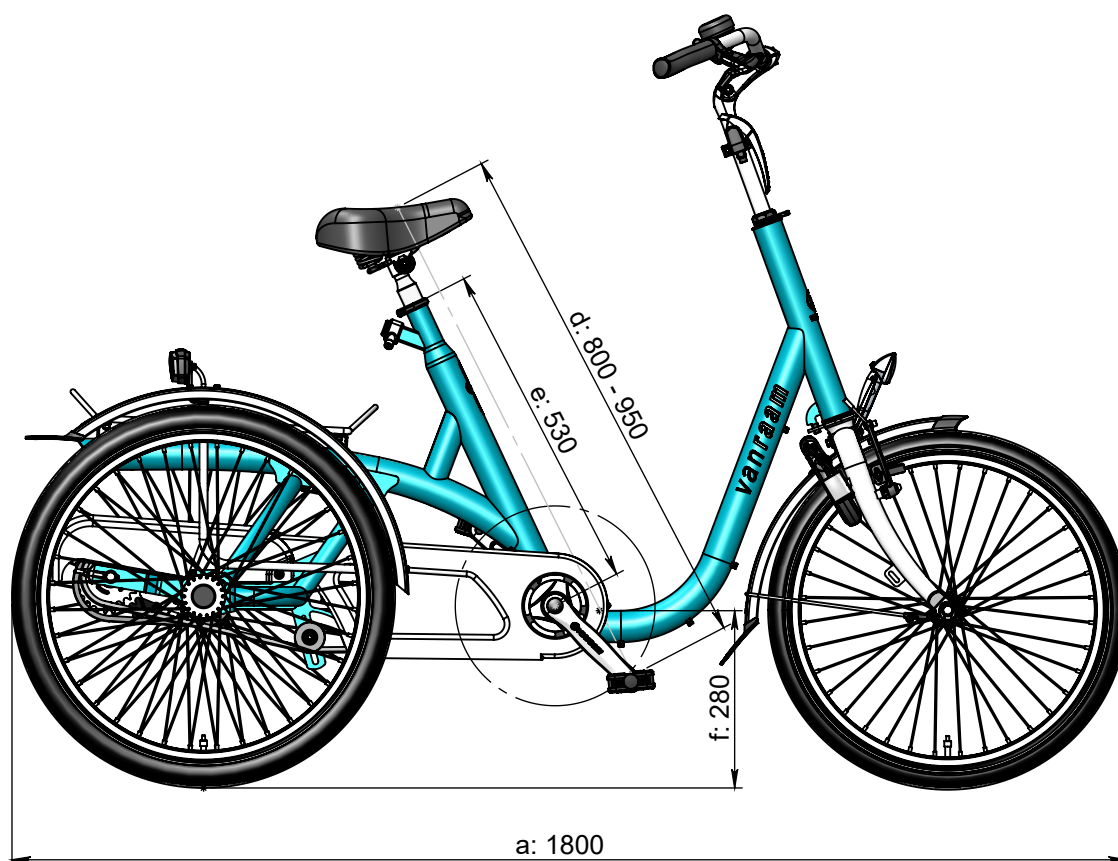

vanraam®
Let's all cycle

Standaard frame

a = maximale lengte 1800 mm
b = maximale breedte 750 mm
c = hoogte 1240 mm
d = binnenbeenlengte 800 mm - 950 mm
e = framehoogte 530 mm
f = instaphoogte 280 mm

Verlaagd frame

a = maximale lengte 1800 mm
b = maximale breedte 750 mm
c = hoogte 1240 mm
d = binnenbeenlengte 710 mm - 860 mm
e = framehoogte 440 mm
f = instaphoogte 280 mm

Verhoogd frame

a = maximale lengte 1800 mm
b = maximale breedte 750 mm
c = hoogte 1240 mm
d = binnenbeenlengte 890 mm - 1040 mm
e = framehoogte 620 mm
f = instaphoogte 280 mm