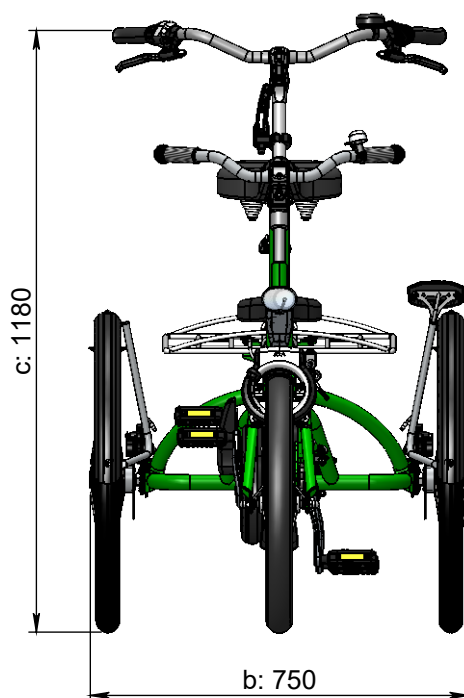

vanraam®
Let's all cycle

Standaard frame

a = maximale lengte 2460 mm
b = maximale breedte 750 mm
c = hoogte 1180 mm
d = binnenbeenlengte kind 500 mm - 620 mm
(520 mm - 680 mm bij optie rugsteun)
e = binnenbeenlengte bestuurder 770 mm - 890 mm
f = framehoogte kind 300 mm
g = framehoogte bestuurder 520 mm
h = instaphoogte kind 360 mm
i = instaphoogte bestuurder 450 mm
j = zithoogte kind 625 mm - 700 mm
k = zithoogte bestuurder 865 mm - 980 mm

Verhoogd frame voorzijde

d = binnenbeenlengte 590mm - 710 mm
f = framehoogte 390 mm
j = zithoogte 715 mm - 790 mm

Verlaagd frame voorzijde

d = binnenbeenlengte 460 mm - 580 mm
f = framehoogte 260 mm
j = zithoogte voor 585 mm - 660 mm

Verhoogd frame achterzijde

e = binnenbeenlengte 860 mm - 980 mm
g = framehoogte 610 mm
k = zithoogte voor 955 mm - 1070 mm

Verlaagd frame achterzijde

e = binnenbeenlengte 680 mm - 800 mm
g = framehoogte 430 mm
k = zithoogte voor 775 mm - 890 mm