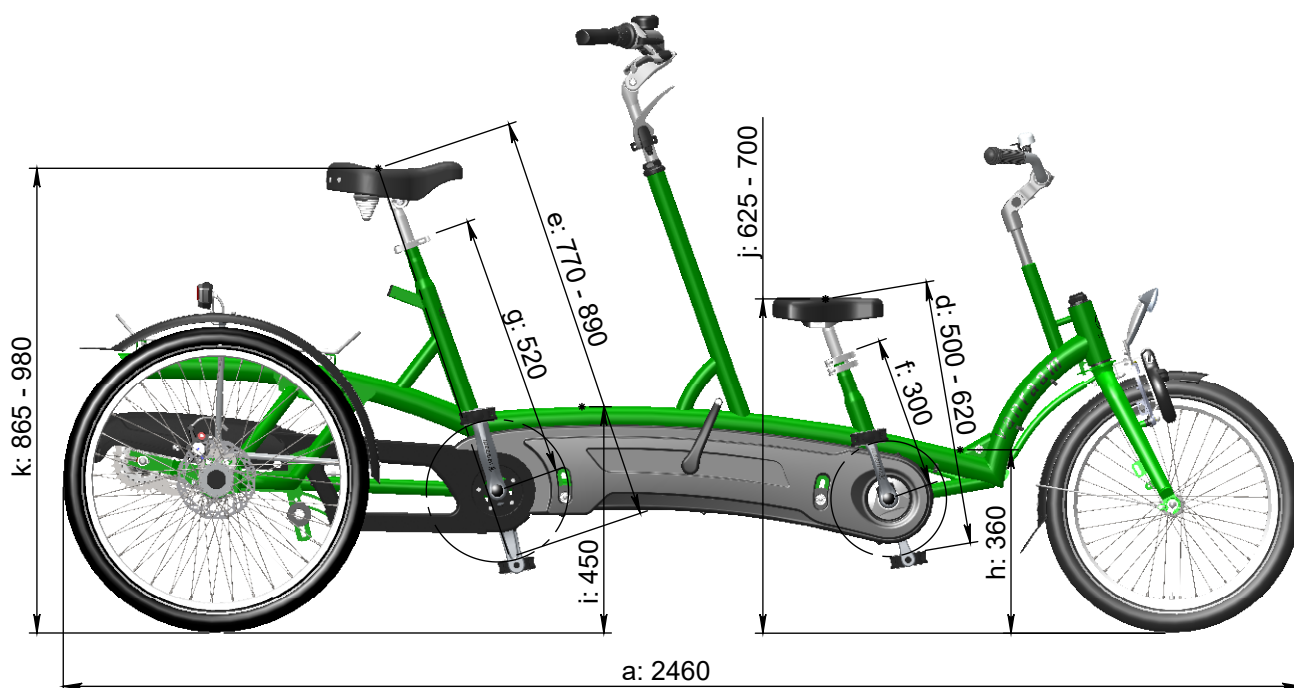

vanraam®
Let's all cycle

Standaard frame

a = maximale lengte 2460 mm
b = maximale breedte 750 mm
c = hoogte 1180 mm
d = binnenbeenlengte kind 500 mm - 620 mm
(520 mm - 680 mm bij optie rugsteun)
e = binnenbeenlengte bestuurder 770 mm - 890 mm
f = framehoogte kind 300 mm
g = framehoogte bestuurder 520 mm
h = instaphoogte kind 360 mm
i = instaphoogte bestuurder 450 mm
j = zithoogte kind 625 mm - 700 mm
k = zithoogte bestuurder 865 mm - 980 mm

Verhoogd frame voorzijde

d = binnenbeenlengte 590mm - 710 mm
f = framehoogte 390 mm
j = zithoogte 715 mm - 790 mm

Verlaagd frame voorzijde

d = binnenbeenlengte 460 mm - 580 mm
f = framehoogte 260 mm
j = zithoogte voor 585 mm - 660 mm

Verhoogd frame achterzijde

e = binnenbeenlengte 860 mm - 980 mm
g = framehoogte 610 mm
k = zithoogte voor 955 mm - 1070 mm

Verlaagd frame achterzijde

e = binnenbeenlengte 680 mm - 800 mm
g = framehoogte 430 mm
k = zithoogte voor 775 mm - 890 mm