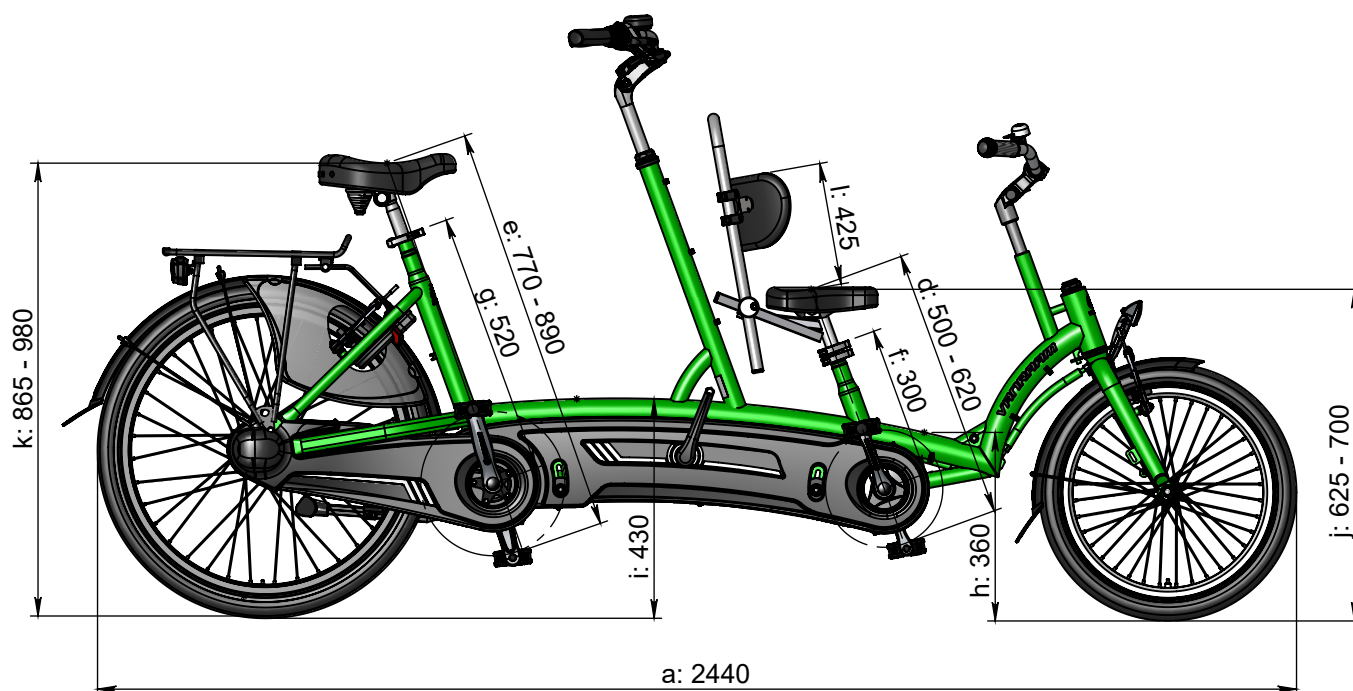

vanraam®
Let's all cycle

Standaard frame

a = maximale lengte 2440 mm
b = maximale breedte 660 mm
c = hoogte 1180 mm
d = binnenbeenlengte kind 500 mm - 620 mm
e = binnenbeenlengte bestuurder 770 mm - 890 mm
f = framehoogte kind 300 mm
g = framehoogte bestuurder 520 mm
h = instaphoogte kind 360 mm
i = instaphoogte bestuurder 430 mm
j = zithoogte kind 625 mm - 700 mm
k = zithoogte bestuurder 865 mm - 980 mm
l = maximale rugsteunhoogte 425 mm (optioneel)

Verhoogd frame voorzijde

d = binnenbeenlengte 590mm - 710 mm
f = framehoogte 390 mm
j = zithoogte 715 mm - 790 mm

Verlaagd frame voorzijde

d = binnenbeenlengte 460 mm - 580 mm
f = framehoogte 260 mm
j = zithoogte voor 585 mm - 660 mm

Verhoogd frame achterzijde

e = binnenbeenlengte 860 mm - 980 mm
g = framehoogte 610 mm
k = zithoogte voor 955 mm - 1070 mm

Verlaagd frame achterzijde

e = binnenbeenlengte 680 mm - 800 mm
g = framehoogte 430 mm
k = zithoogte voor 775 mm - 890 mm