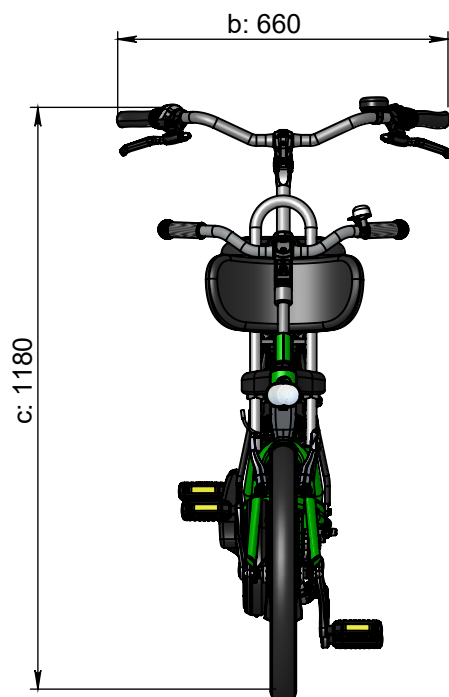

vanraam®
Let's all cycle

Standaard frame

a = maximale lengte 2440 mm
b = maximale breedte 660 mm
c = hoogte 1180 mm
d = binnenbeenlengte kind 500 mm - 620 mm
e = binnenbeenlengte bestuurder 770 mm - 890 mm
f = framehoogte kind 300 mm
g = framehoogte bestuurder 520 mm
h = instaphoogte kind 360 mm
i = instaphoogte bestuurder 430 mm
j = zithoogte kind 625 mm - 700 mm
k = zithoogte bestuurder 865 mm - 980 mm
l = maximale rugsteunhoogte 425 mm (optioneel)

Verhoogd frame voorzijde

d = binnenbeenlengte 590mm - 710 mm
f = framehoogte 390 mm
j = zithoogte 715 mm - 790 mm

Verlaagd frame voorzijde

d = binnenbeenlengte 460 mm - 580 mm
f = framehoogte 260 mm
j = zithoogte voor 585 mm - 660 mm

Verhoogd frame achterzijde

e = binnenbeenlengte 860 mm - 980 mm
g = framehoogte 610 mm
k = zithoogte voor 955 mm - 1070 mm

Verlaagd frame achterzijde

e = binnenbeenlengte 680 mm - 800 mm
g = framehoogte 430 mm
k = zithoogte voor 775 mm - 890 mm